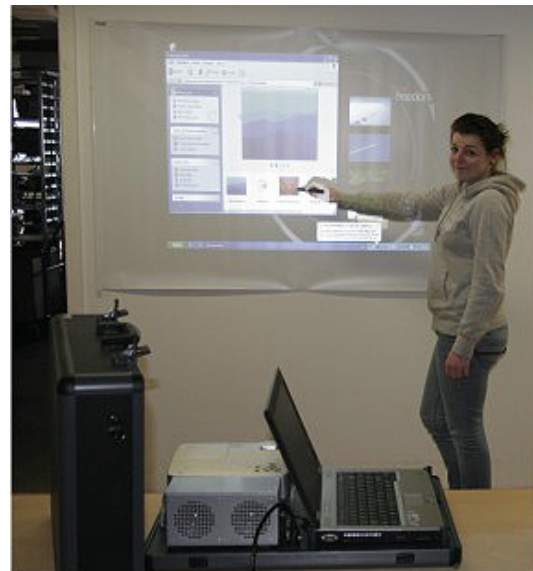

KlasseMobil e-teach pen

**macht aus jedem Beamer ein interaktives Whiteboard, überall wo Sie wollen
Jetzt können Sie dies alles, wo bisher nur ein Beamer war:**

schreiben - rechnen - zeichnen
präsentieren - Filme zeigen - gestalten

mobiwhITeBoard
interactive e-teachpen

Interaktiver Unterricht mit modernen Medien -

Dank optimaler Abstimmung zwischen Geräten und der Software ist die Bedienung kinderleicht.

**Robuste magnethaftende
Folie**

Einfache Handhabung

**Sichere Übertragung durch
Bluetooth**

KlasseMobil e-teach pen

- interaktive Leinwand mit Pen und Whiteboardmarker und Schwamm
- Interaktive Whiteboard Software- Easiteach
- Ladegerät inklusive Akkus
- Tragetasche für Folie

Software die die Bedienung einfach macht. Starboard ist die aktuellste interaktive Software für Ihren Klassenraum - einsetzbar auf jedem Whiteboard, zusammen mit Projektoren und anderer Hardware. So gestalten Sie stark motivierende und fesselnde Unterrichtsstunden. Easiteach ermöglicht seinen Benutzern eine individuelle Unterrichtsgestaltung sowie den Zugriff auf eine Vielfalt von Inhalten, die Ihren Bedürfnissen angepasst und nach Belieben im Unterricht eingesetzt werden können.