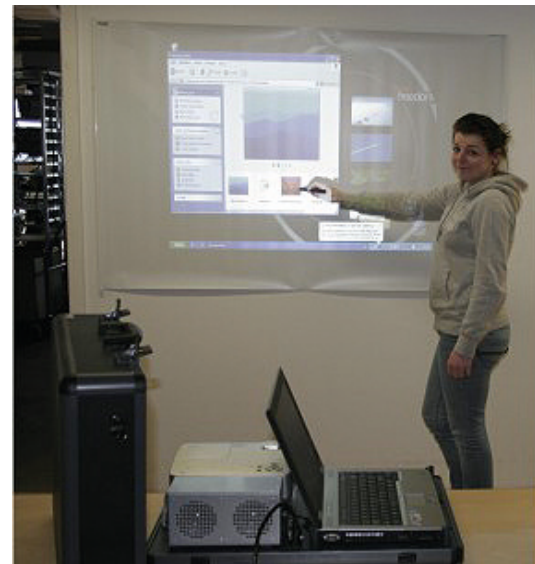

Software die die Bedienung einfach macht. Starboard ist die aktuellste interaktive Software für Ihren Klassenraum - einsetzbar auf jedem Whiteboard, zusammen mit Projektoren und anderer Hardware. So gestalten Sie stark motivierende und fesselnde Unterrichtsstunden. Easiteach ermöglicht seinen Benutzern eine individuelle Unterrichtsgestaltung sowie den Zugriff auf eine Vielfalt von Inhalten, die Ihren Bedürfnissen angepasst und nach Belieben im Unterricht eingesetzt werden können.

Interaktiver Unterricht mit modernen Medien -

Dank optimaler Abstimmung zwischen Geräte und der Software ist die Bedienung kinderleicht.

Robuste magnethaftende Folie

Einfache Handhabung

Sichere Übertragung durch Bluetooth

KlasseMobil e-teach pen

- interaktive Leinwand mit Pen und
- Whiteboardtafelmarker und Schwamm
- Interaktive Whiteboard Software- Easiteach
- Ladegerät inklusive Akkus
- Tragetasche für Folie

Präsentationsgeräte

Software die die Bedienung einfach macht. RM Easiteach Next Generation ist die aktuellste interaktive Software für ihren Klassenraum - einsetzbar auf jedem Whiteboard, zusammen mit Projektoren und andere Hardware. So gestalten Sie stark motivierende und fesselnde Unterrichtsstunden. Easiteach ermöglicht seinen Benutzern eine individuelle Unterrichtsgestaltung sowie den Zugriff auf eine Vielfalt von Inhalten, die Ihren Bedürfnissen angepasst und nach Belieben im Unterricht eingesetzt werden können.