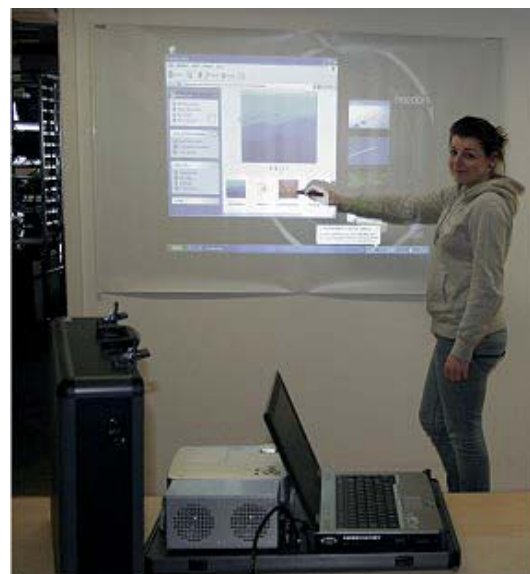

## KlasseMobil e-teach pen

**macht aus jedem Beamer ein interaktives Whiteboard, überall wo Sie wollen  
Jetzt können Sie dies alles, wo bisher nur ein Beamer war:**

schreiben - rechnen - zeichnen  
präsentieren - Filme zeigen - gestalten

**Interaktiver Unterricht mit modernen Medien -**

**Dank optimaler Abstimmung zwischen Geräten und der Software ist die Bedienung kinderleicht.**

**Robuste magnethaftende  
Folie**

**Einfache Handhabung**

### KlasseMobil e-teach pen

- interaktive Leinwand mit Pen und Whiteboardmarker und Schwamm
- Interaktive Whiteboard Software- Easiteach
- Ladegerät inklusive Akkus
- Tragetasche für Folie

Präsentationsgeräte

Software die die Bedienung einfach macht. Starboard ist die aktuellste interaktive Software für Ihren Klassenraum - einsetzbar auf jedem Whiteboard, zusammen mit Projektoren und anderer Hardware. So gestalten Sie stark motivierende und fesselnde Unterrichtsstunden. Easiteach ermöglicht seinen Benutzern eine individuelle Unterrichtsgestaltung sowie den Zugriff auf eine Vielfalt von Inhalten, die Ihren Bedürfnissen angepasst und nach Belieben im Unterricht eingesetzt werden können.